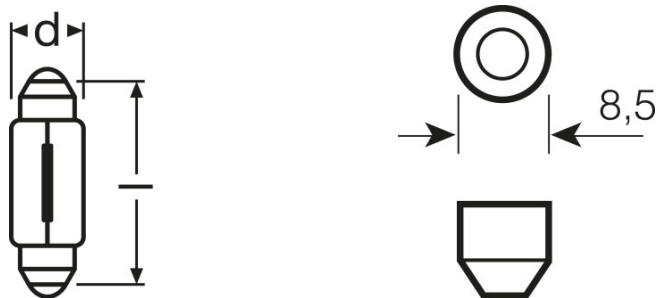

Produkteigenschaften

- Originalersatzteile

Technische Daten

Elektrische Daten

Max. Leistungsaufnahme	5 W
Nennleistung	5,00 W
Nennspannung	12,0 V
Leistungsaufnahme-Toleranz	±10 %
Prüfspannung	13,5 V

Photometrische Daten

Lichtstrom	45 lm
Lichtstrom-Toleranz	±20 %

Abmessungen & Gewicht

Länge	36,0 mm
Durchmesser	11,0 mm
Produktgewicht	2,89 g

Lebensdauer

Lebensdauer B3	1000 h
Lebensdauer Tc	2000 h

Zusätzliche Produktdaten

Sockel (Normbezeichnung)	SV8.5-8
--------------------------	---------

Zertifikate & Standards

ECE-Kategorie	C5W
---------------	-----

Klassifikationen

Produktdatenblatt

Bestellnummer	6418 5W 12V SV8
----------------------	-----------------

Länderspezifische Informationen

EAN	METEL-Code	SEG-Nr.	STK-Nummer	UK Org
4050300838397	OSRA6418	8328156	4736826	-
4050300925622	OSRA6418BLI2	8328318	4730332	-

Produktdatenblatt

Verpackungsinformationen

Produkt-Code	Produkt-Bezeichnung	Verpackungseinheit (Stück pro Einheit)	Abmessungen (Länge x Breite x Höhe)	Volumen	Gewicht brutto
4050300838397	6418	Unverpackt 1	59 mm x 15 mm x 19 mm	0.02 dm ³	3.20 g
4050300525105	6418	Faltschachtel 10	38 mm x 53 mm x 144 mm	0.29 dm ³	48.00 g
4008321094223	6418	Versandschachtel 50	205 mm x 64 mm x 144 mm	1.89 dm ³	264.50 g
4050300925622	6418	Blister 2	73 mm x 12 mm x 54 mm	0.05 dm ³	7.33 g
4008321140449	6418	Versandschachtel 20	93 mm x 105 mm x 123 mm	1.20 dm ³	141.25 g